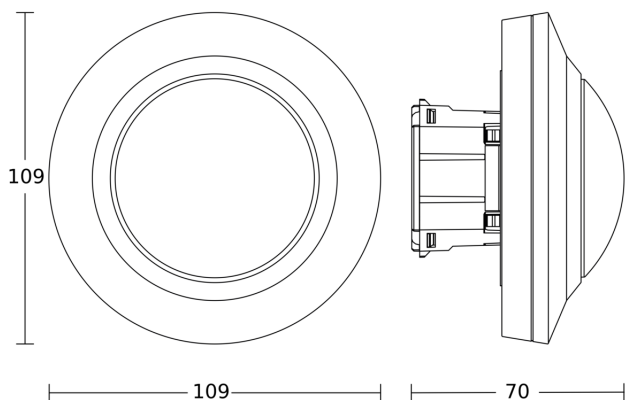

Détecteur de mouvement et de présence - Professional Line

PD-8 ECO

KNX - faux-plafonds blanc
EAN 4007841 087975
Réf. 087975

Dessin dimensionnel 1

Dessin dimensionnel 2